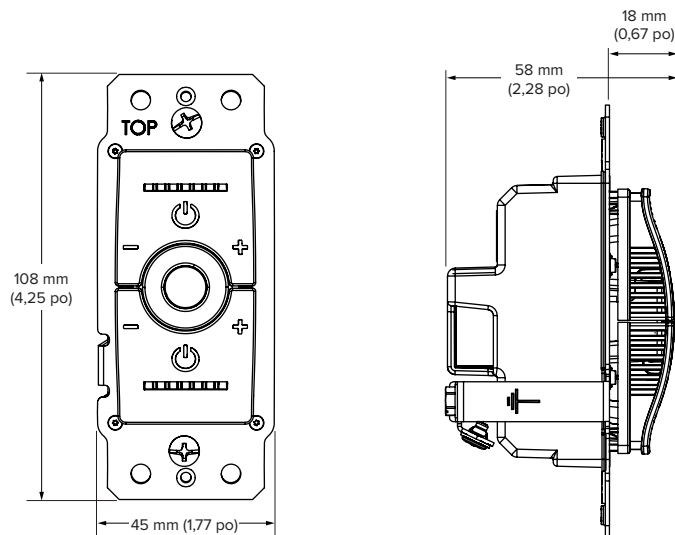

Caractéristiques techniques

Référence	005836
Tension et fréquence de fonctionnement	100–125 V CA, 1 Φ, 50–60 Hz
Intensité	0,055–0,036 A
Température de fonctionnement	0 °C à 40 °C (32 °F à 104 °F)
Câblage	Fil neutre nécessaire
Détecteurs	Température ambiante, mouvement, et humidité relative